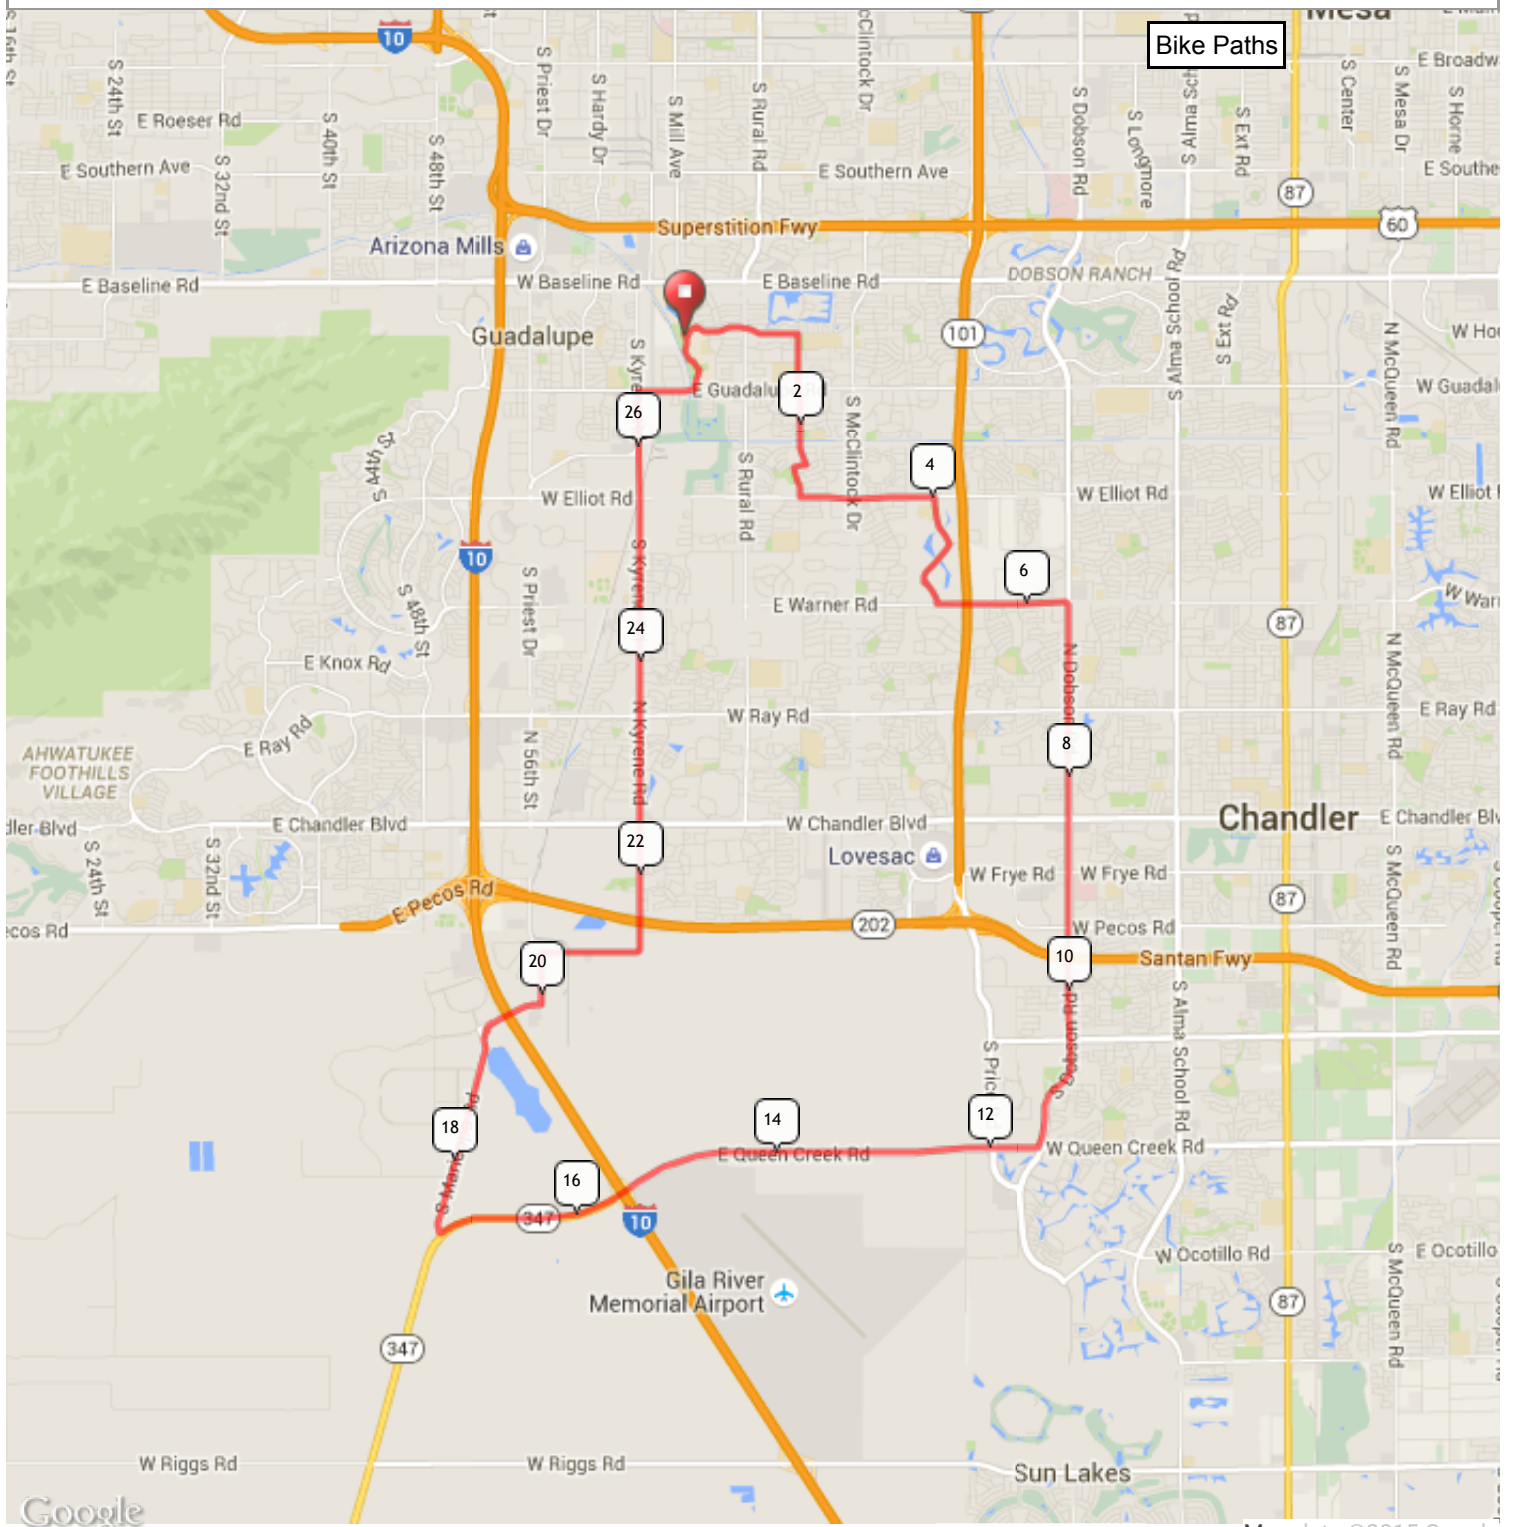

Tour de Sue 27.6 mi, +195 /-222 ft

Google