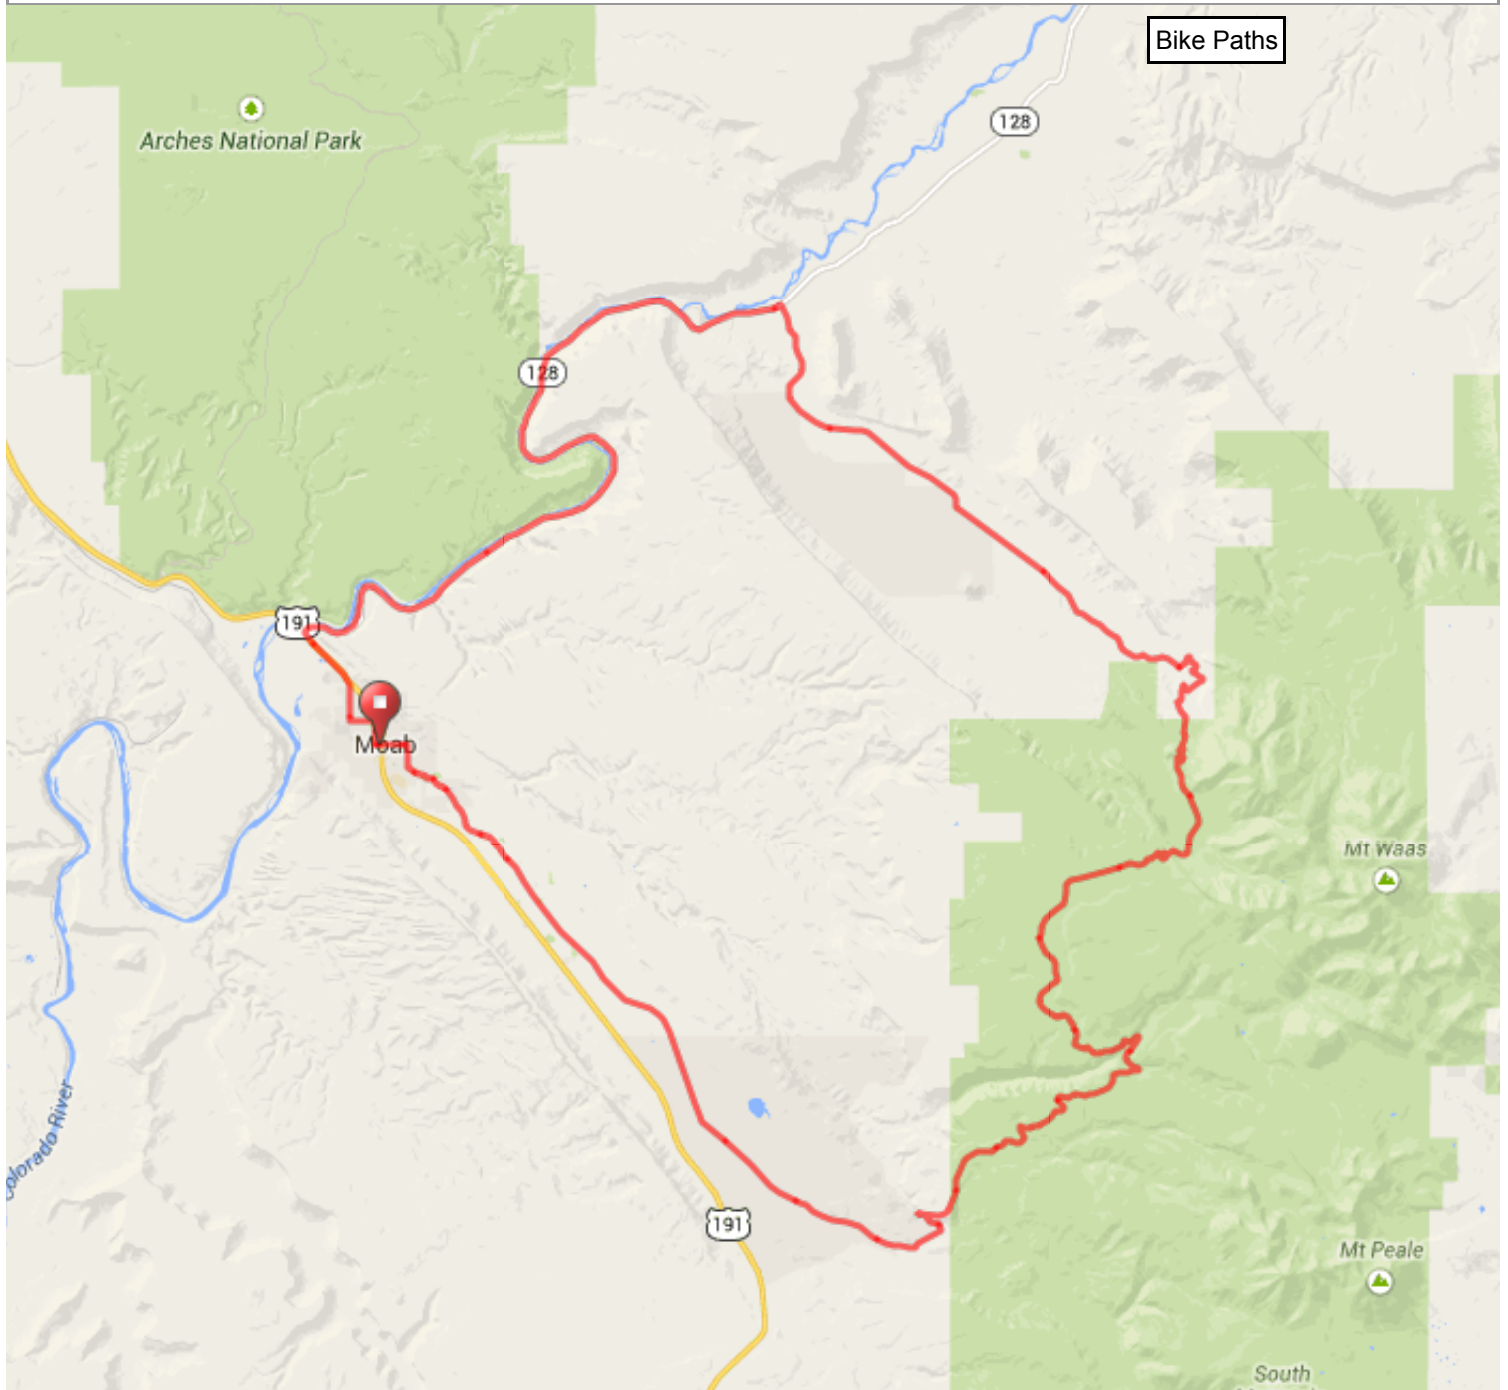

# The Big Nasty

62.9 mi, +5461 / -5466 ft

Google

2 km

Map | Report a map error