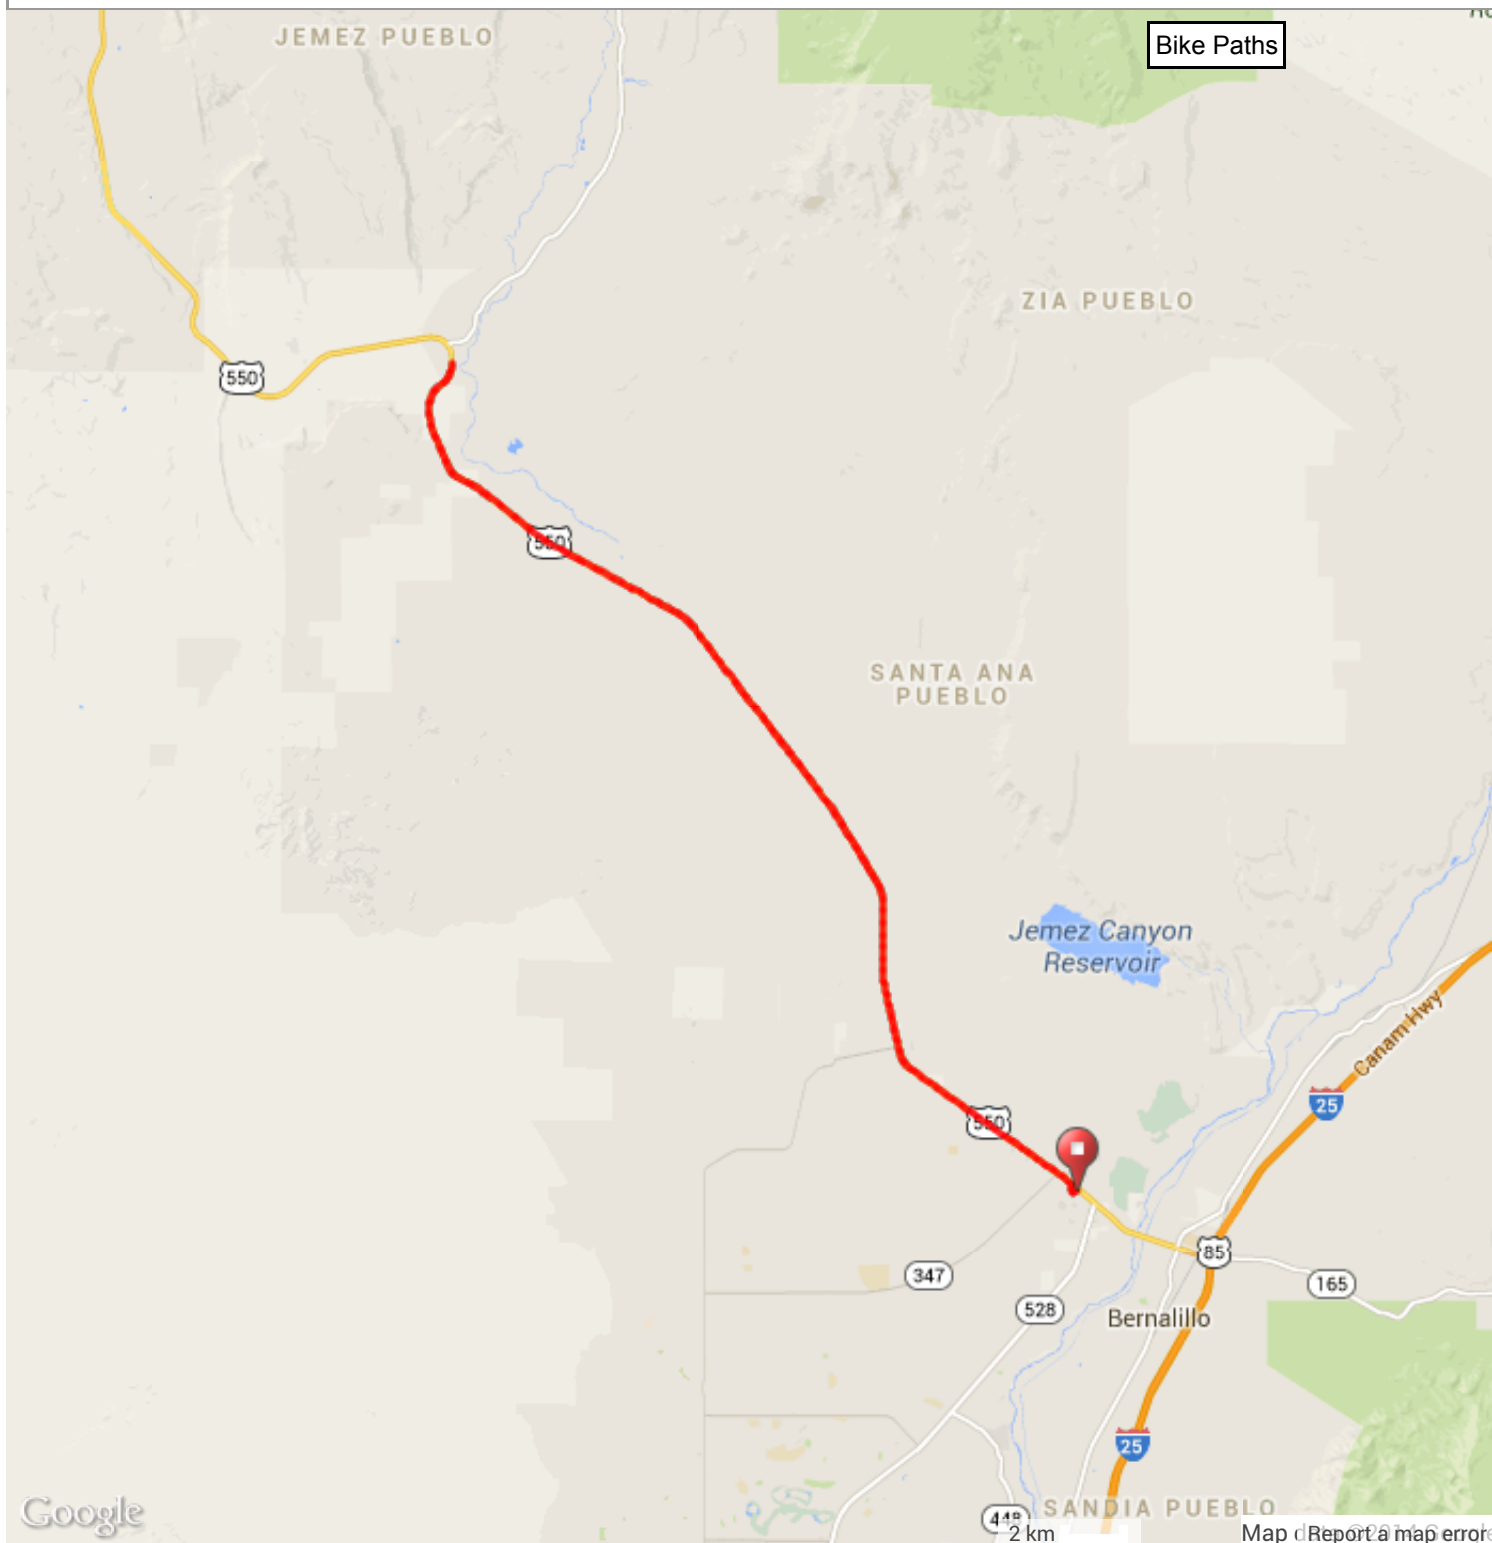

See San Ysidro

41.2 mi, +1500 /-1497 ft

Google

Map d Report a map error