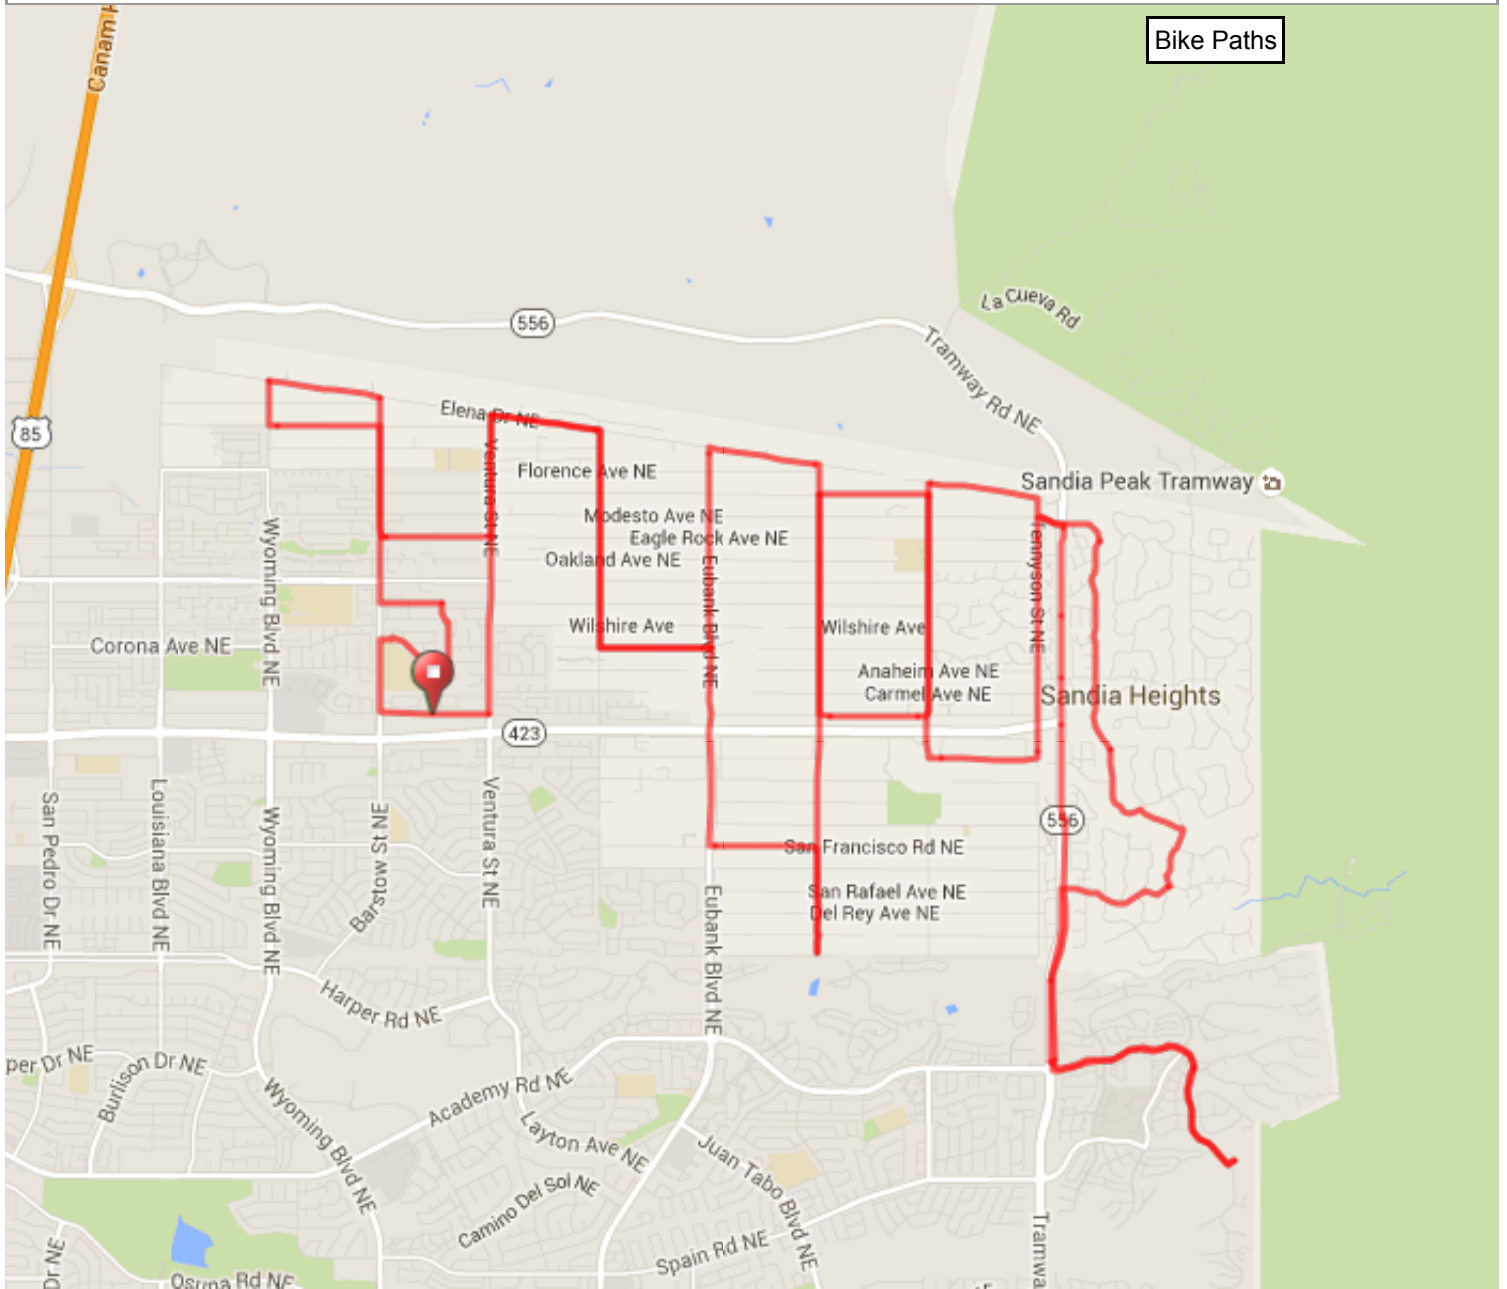

Sensible Winter/Summer Ride

31.5 mi, +1440 /-1428 ft

Google

1 km

Map data © 2015 Google