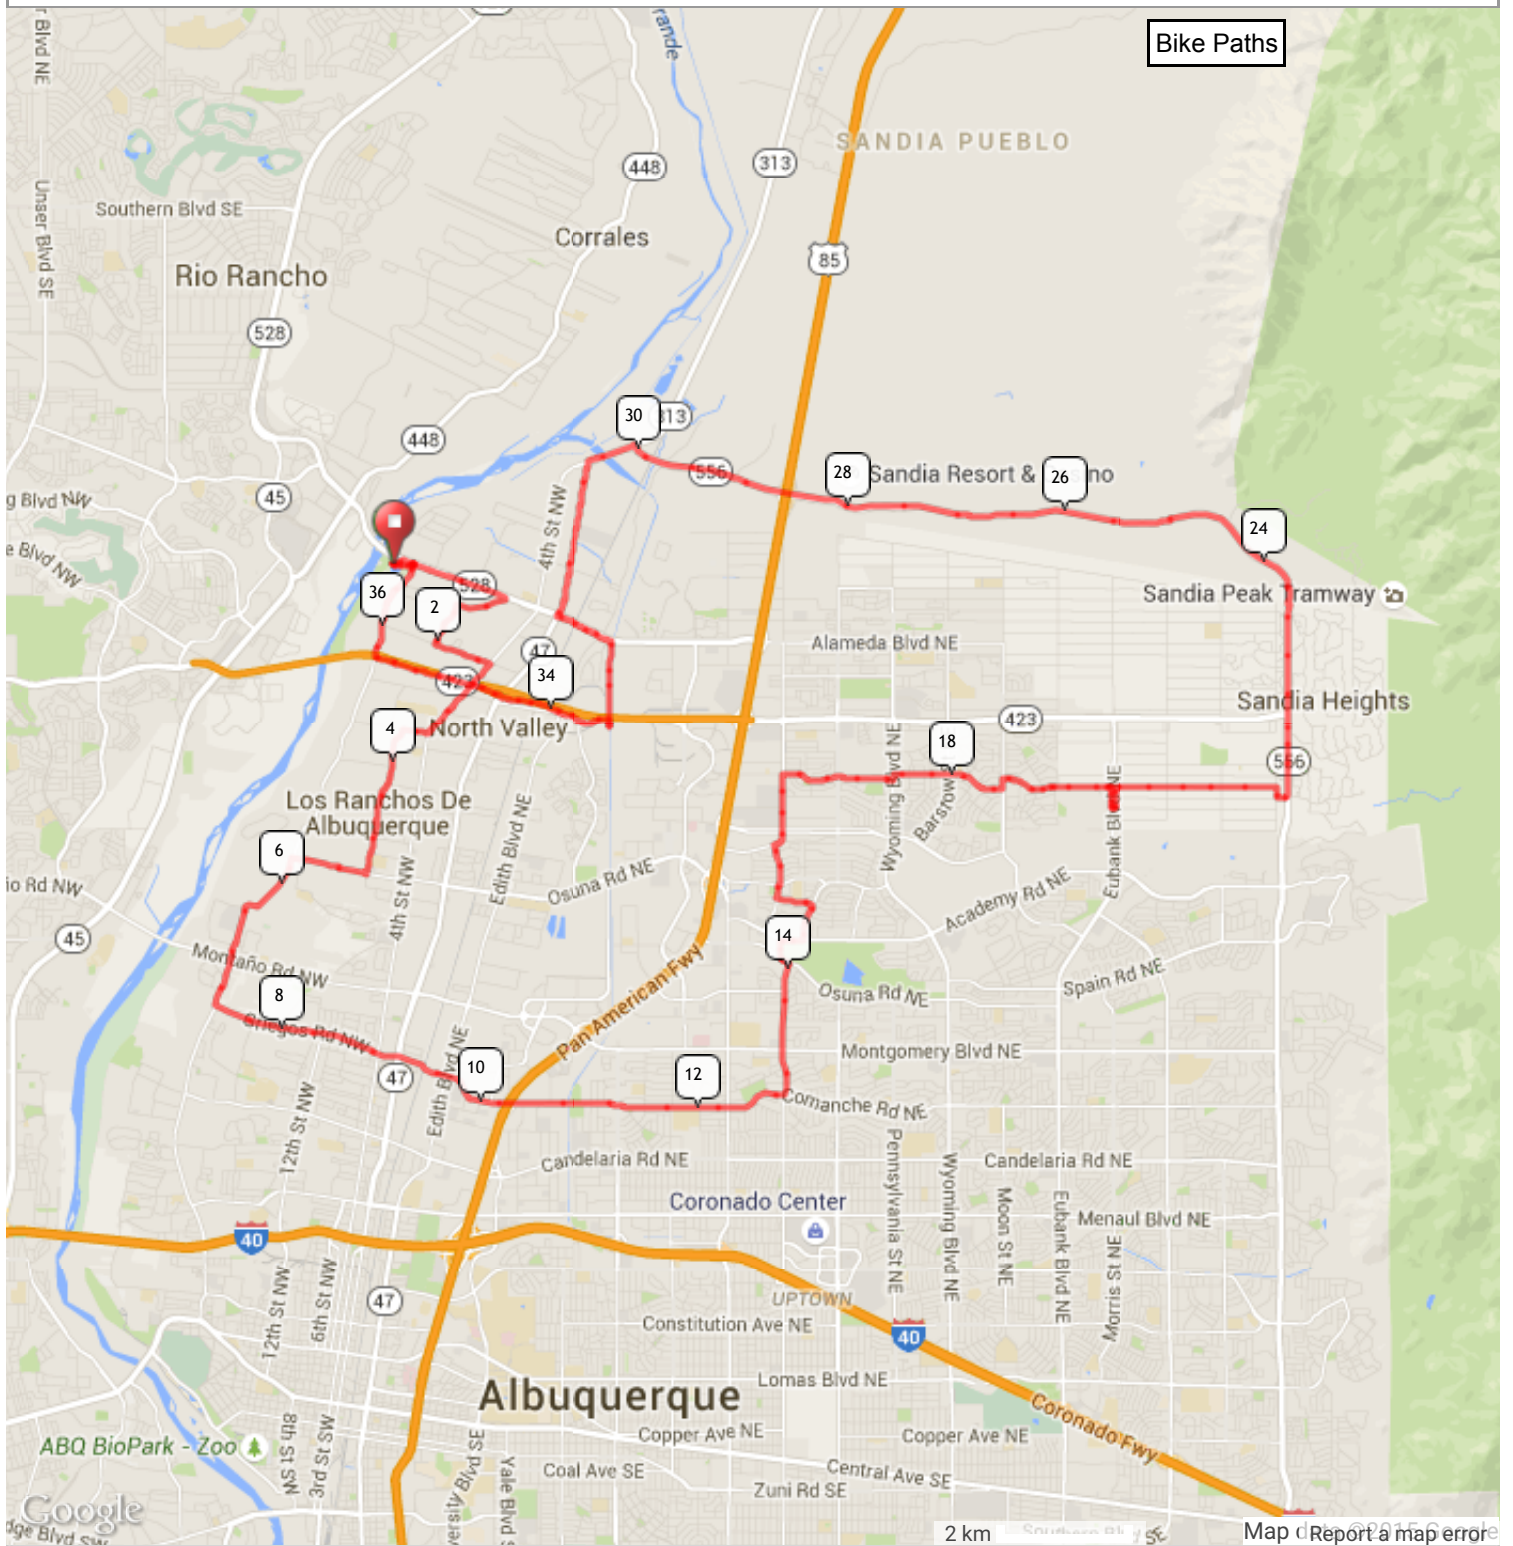

# Lost Shadows Ride

36.8 mi, +1378 / -1378 ft

5896 feet

5433

4970

0.0 3.5 6.9 10.4 13.9 17.3 20.8 24.3 27.7 31.2 34.7 miles