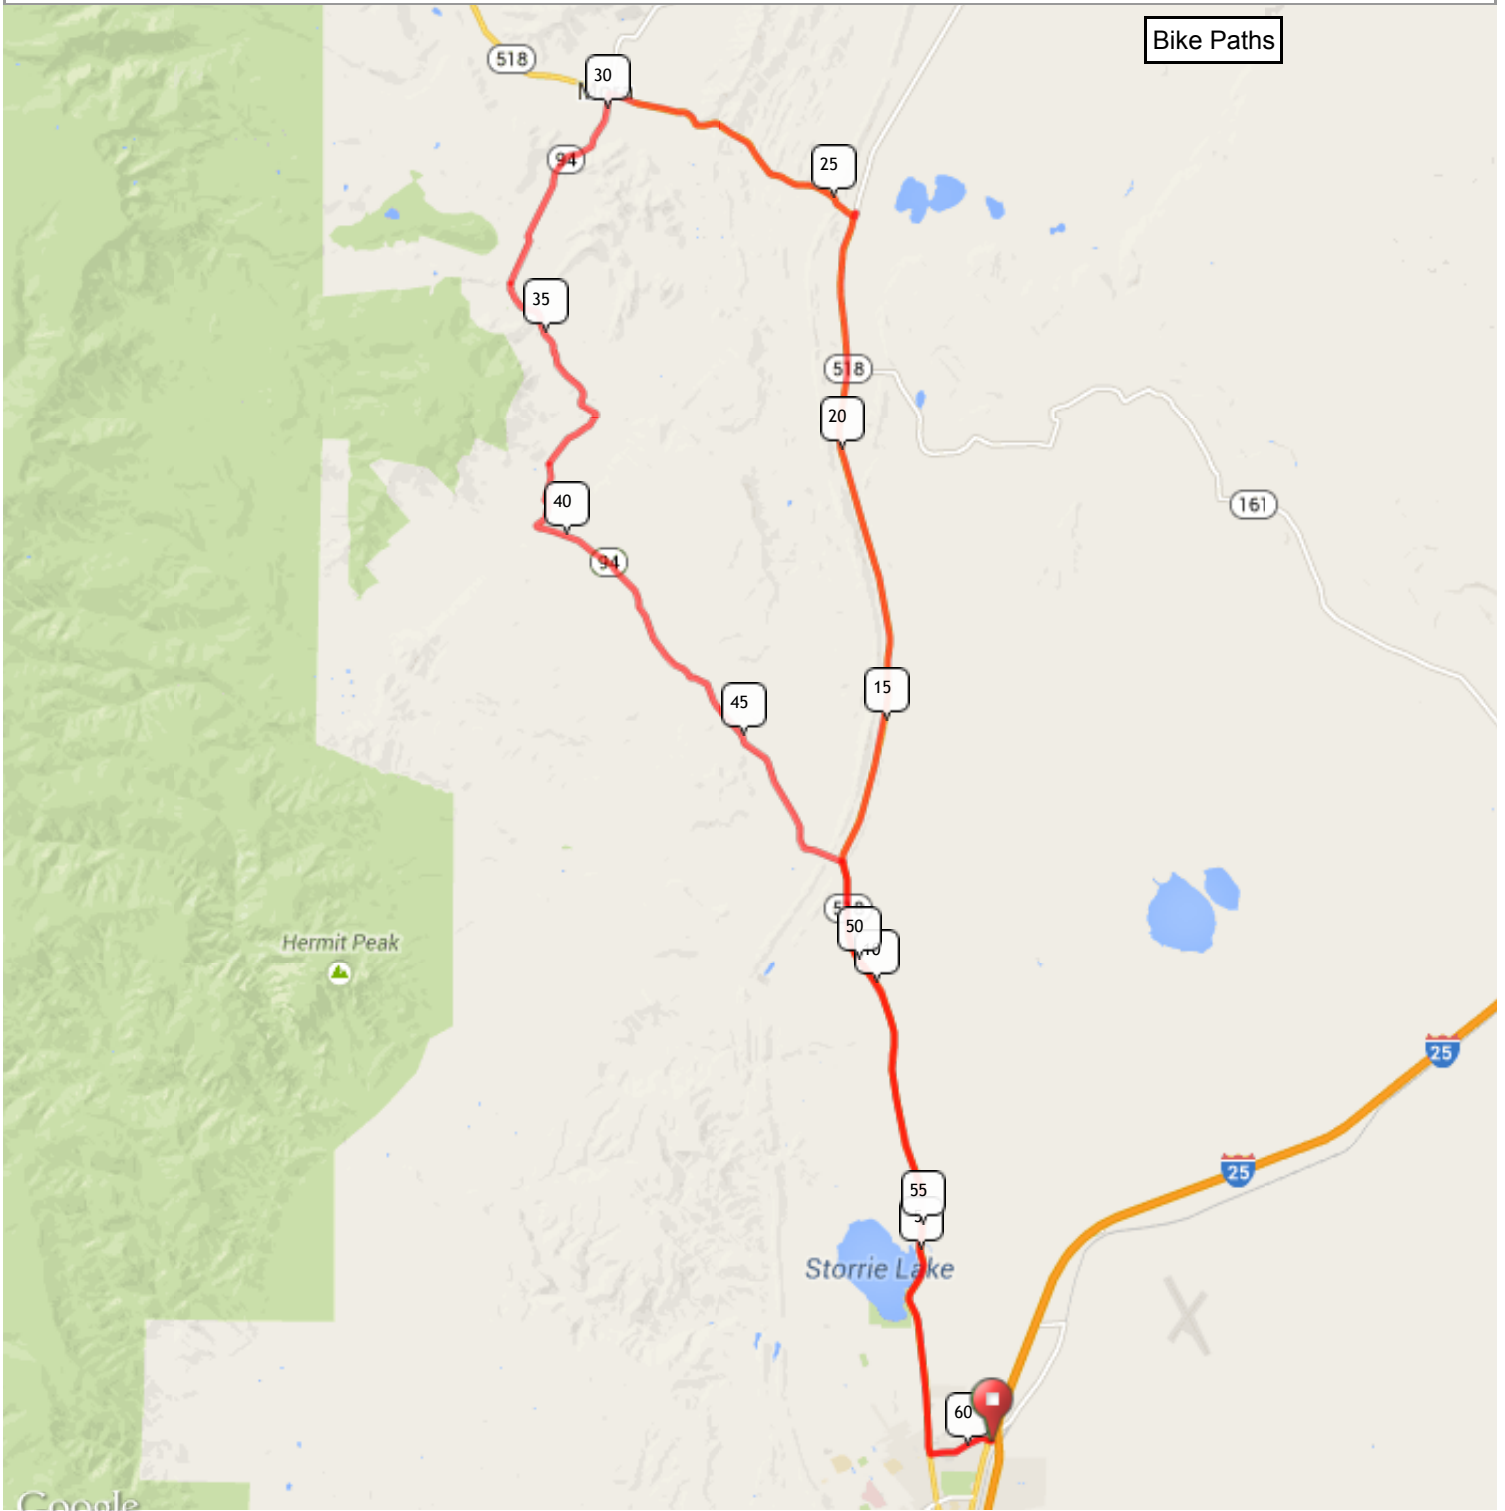

Lollipop Loop

60.5 mi, +3003 /-3003 ft

Google

Map © Report a map error