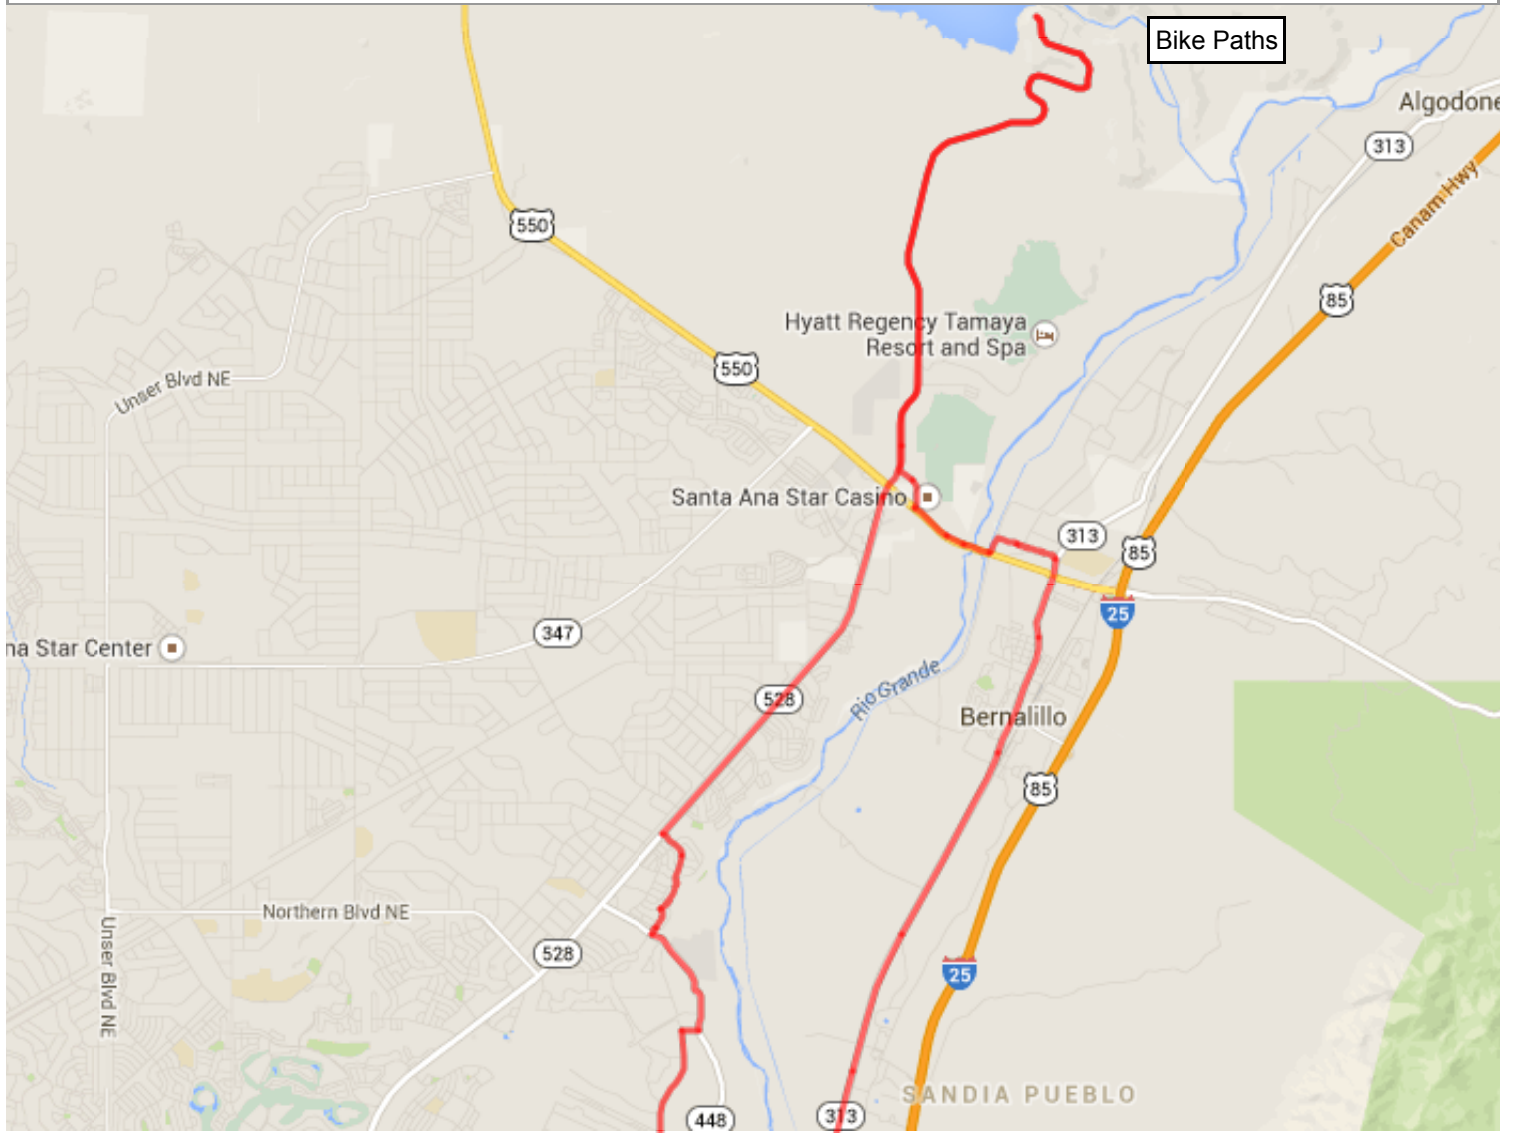

Jemez Dam

38.6 mi, +1057 /-1057 ft

Google

2 km

Map d Report a map error

5364 feet

5180

4997

0.0 3.6 7.3 10.9 14.5 18.2 21.8 25.4 29.0 32.7 36.3 miles