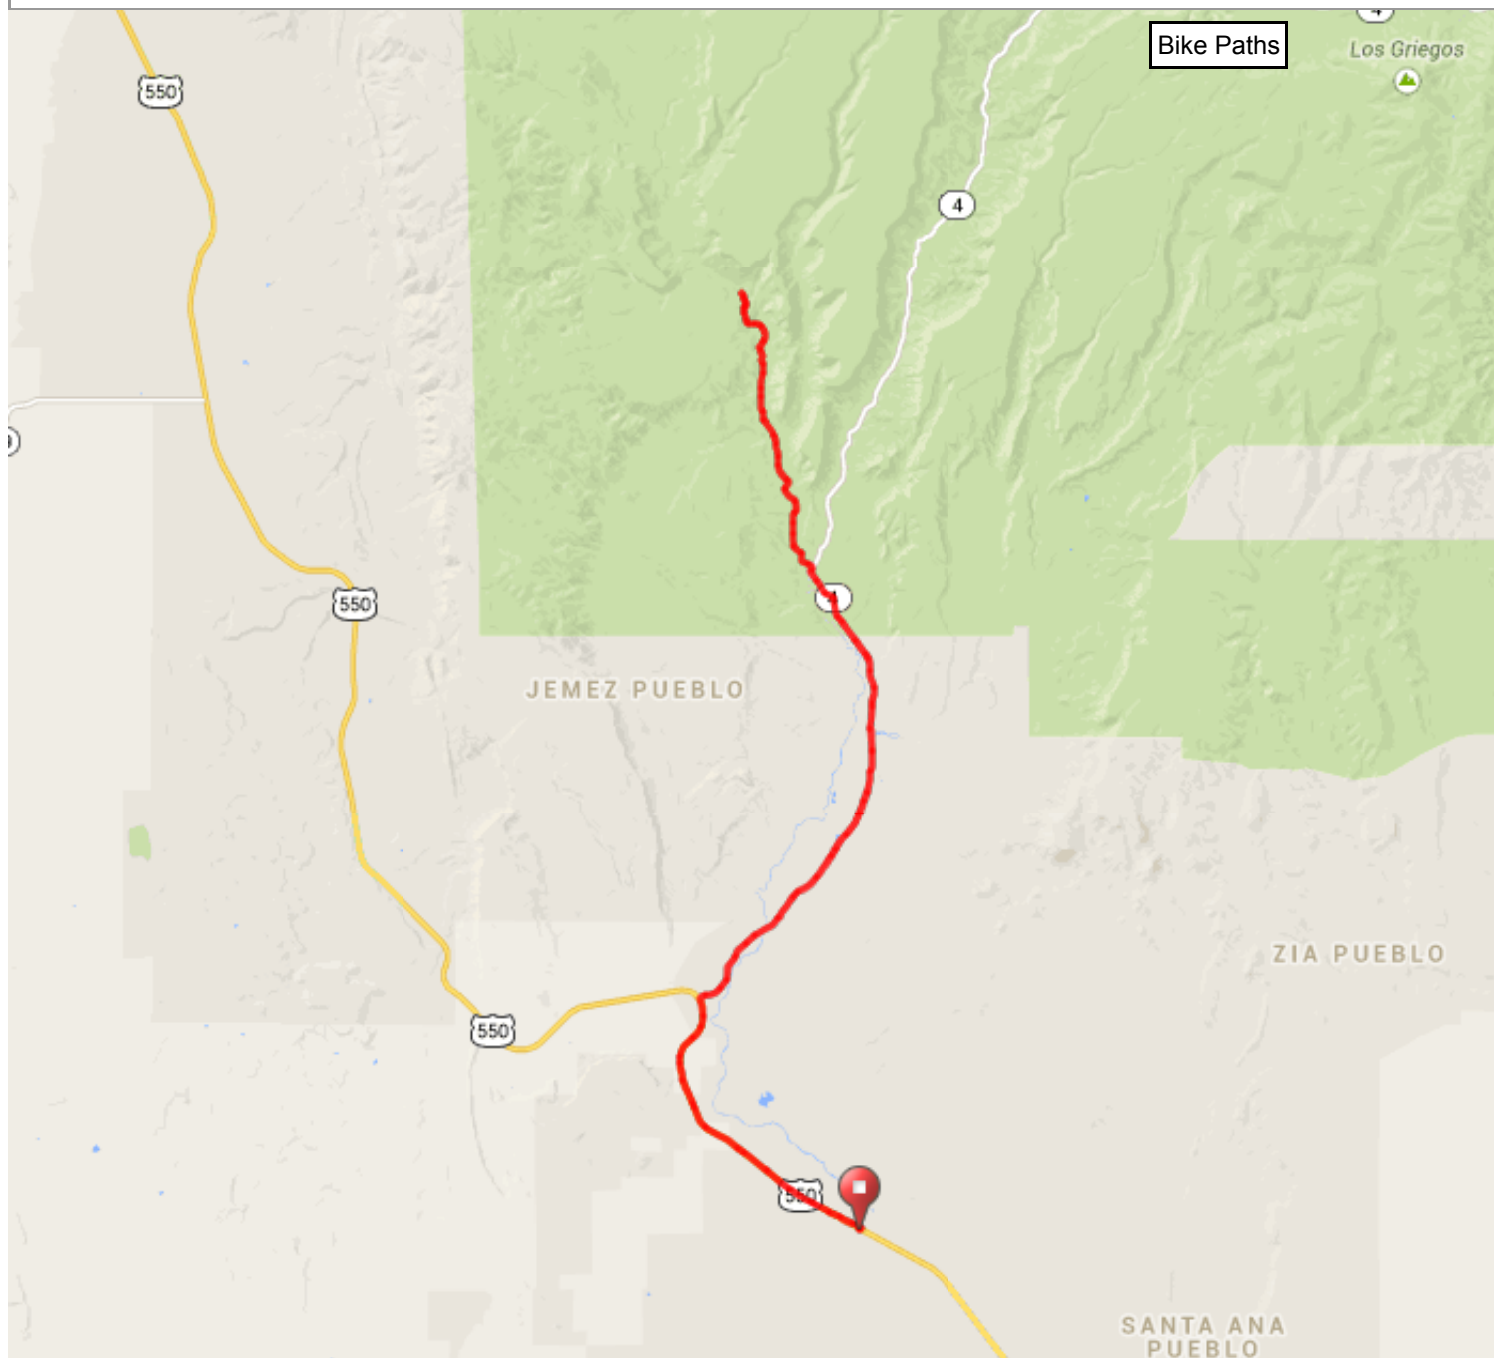

Gilman Tunnels

42.5 mi, +1602 /-1602 ft

Google

2 km

Map Report a map error