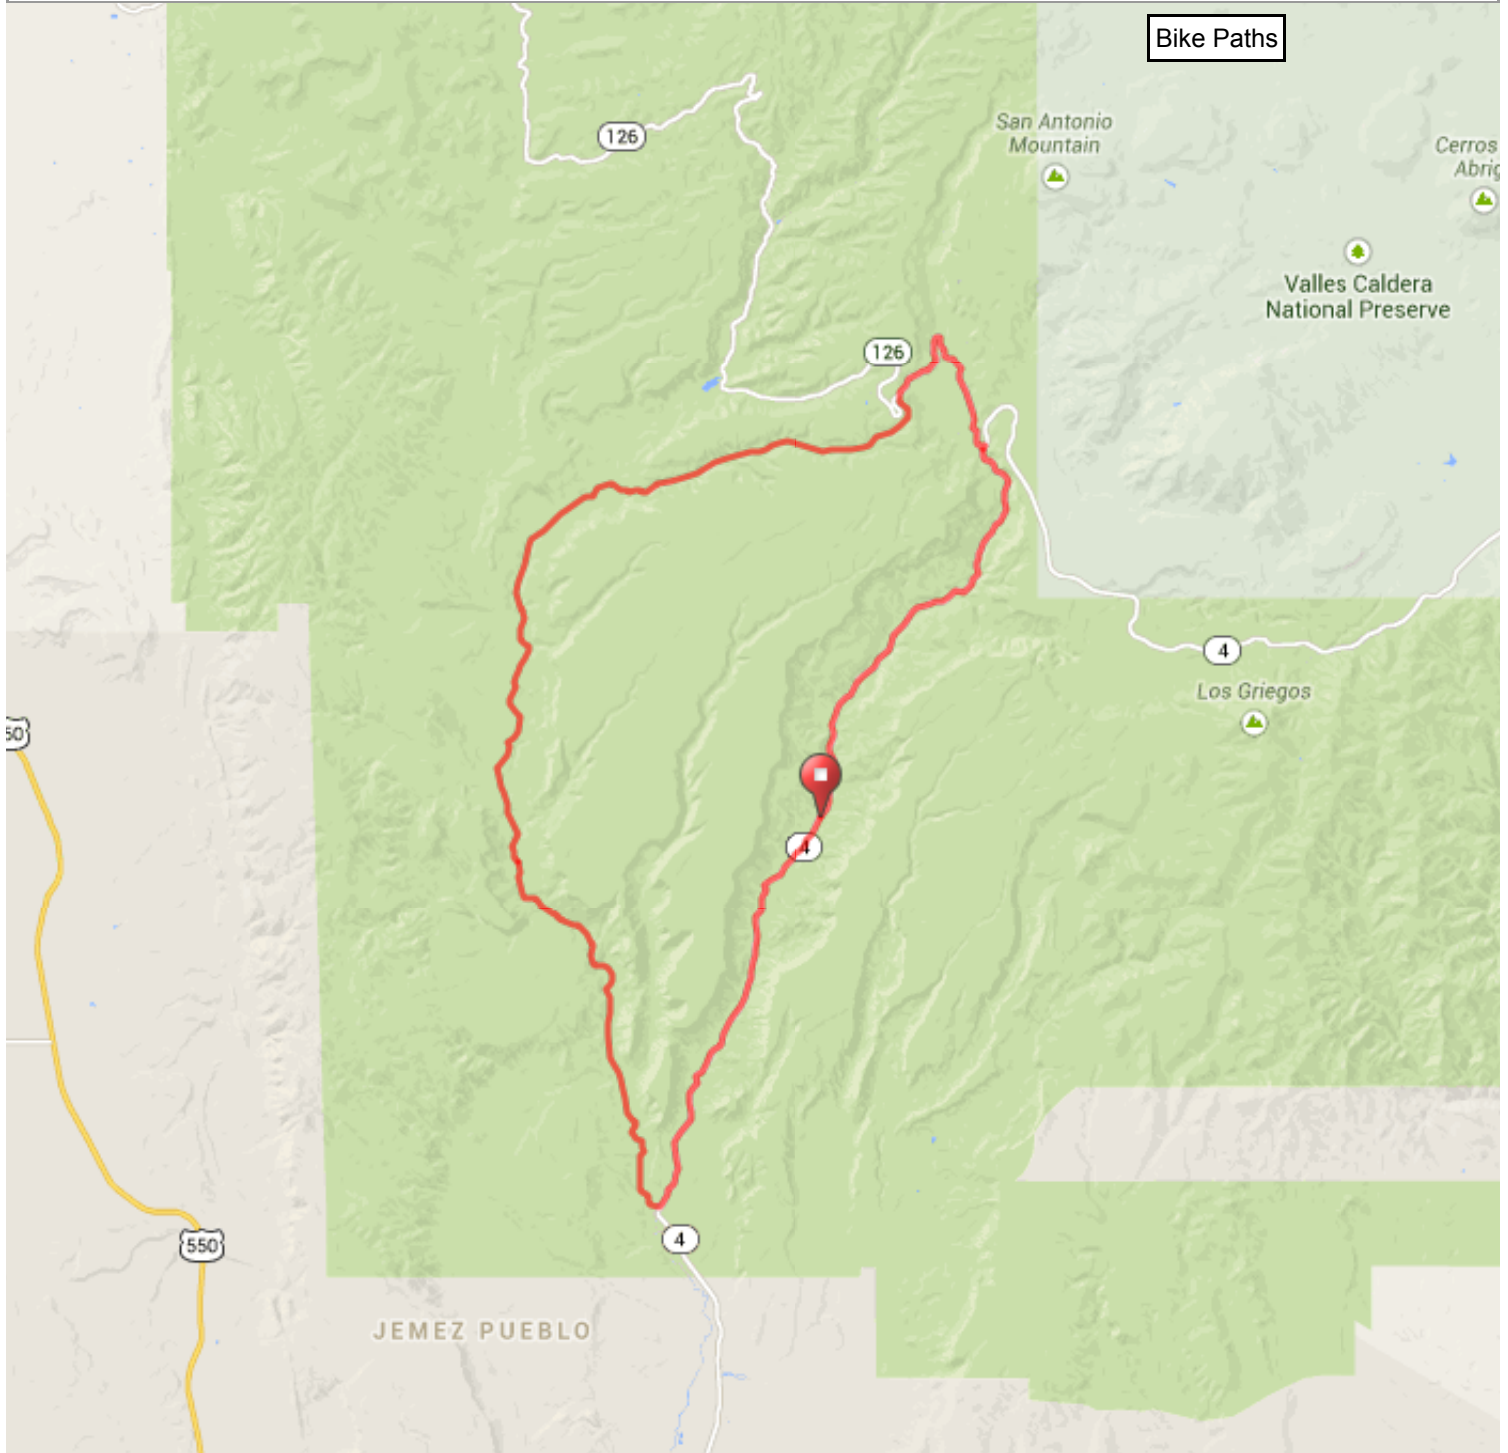

Gilman Tunnels

43.2 mi, +2995 /-2991 ft

Google

2 km

Map data © Report a map error