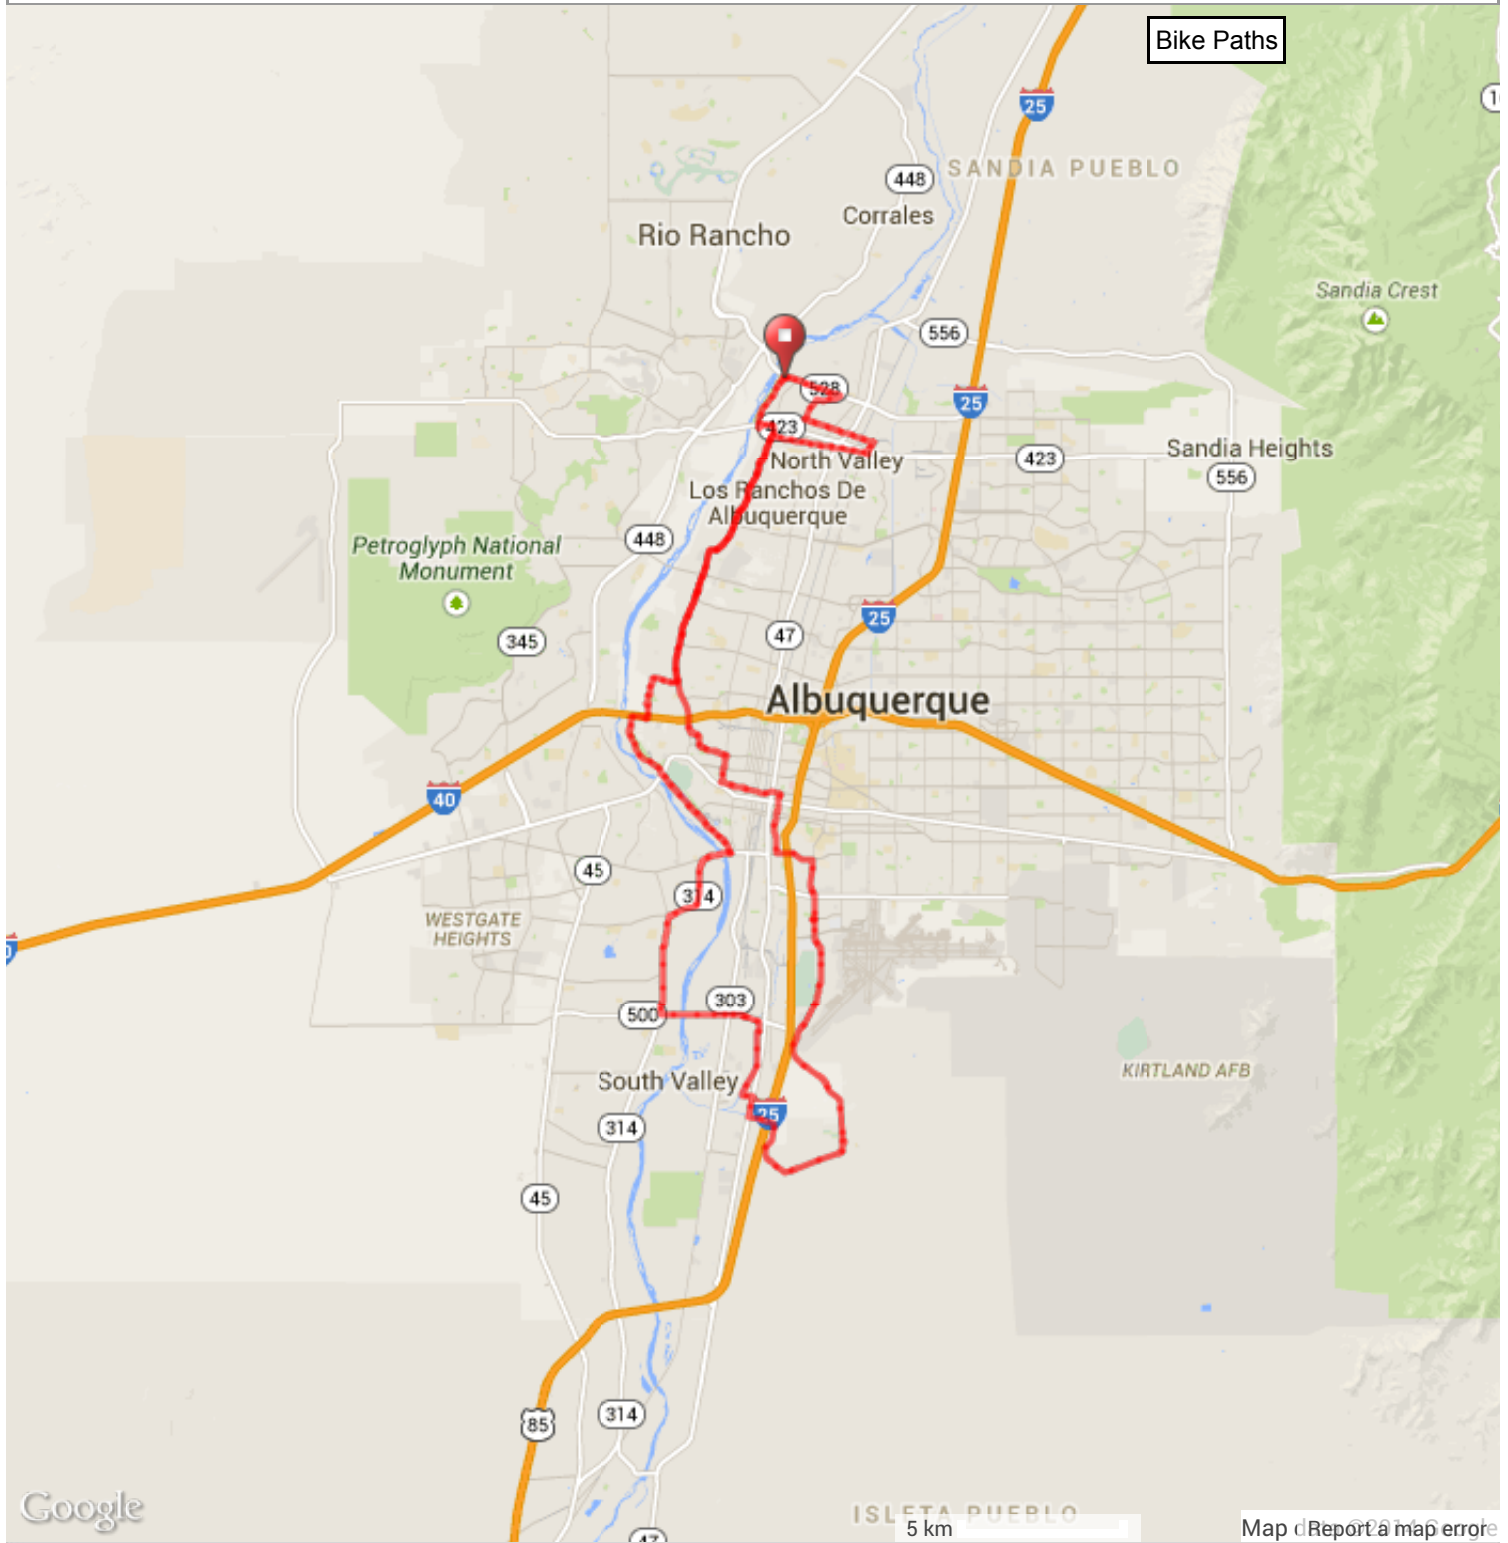

**East / West Ride**

43.6 mi, +875 / -876 ft

Google

Map | Report a map error