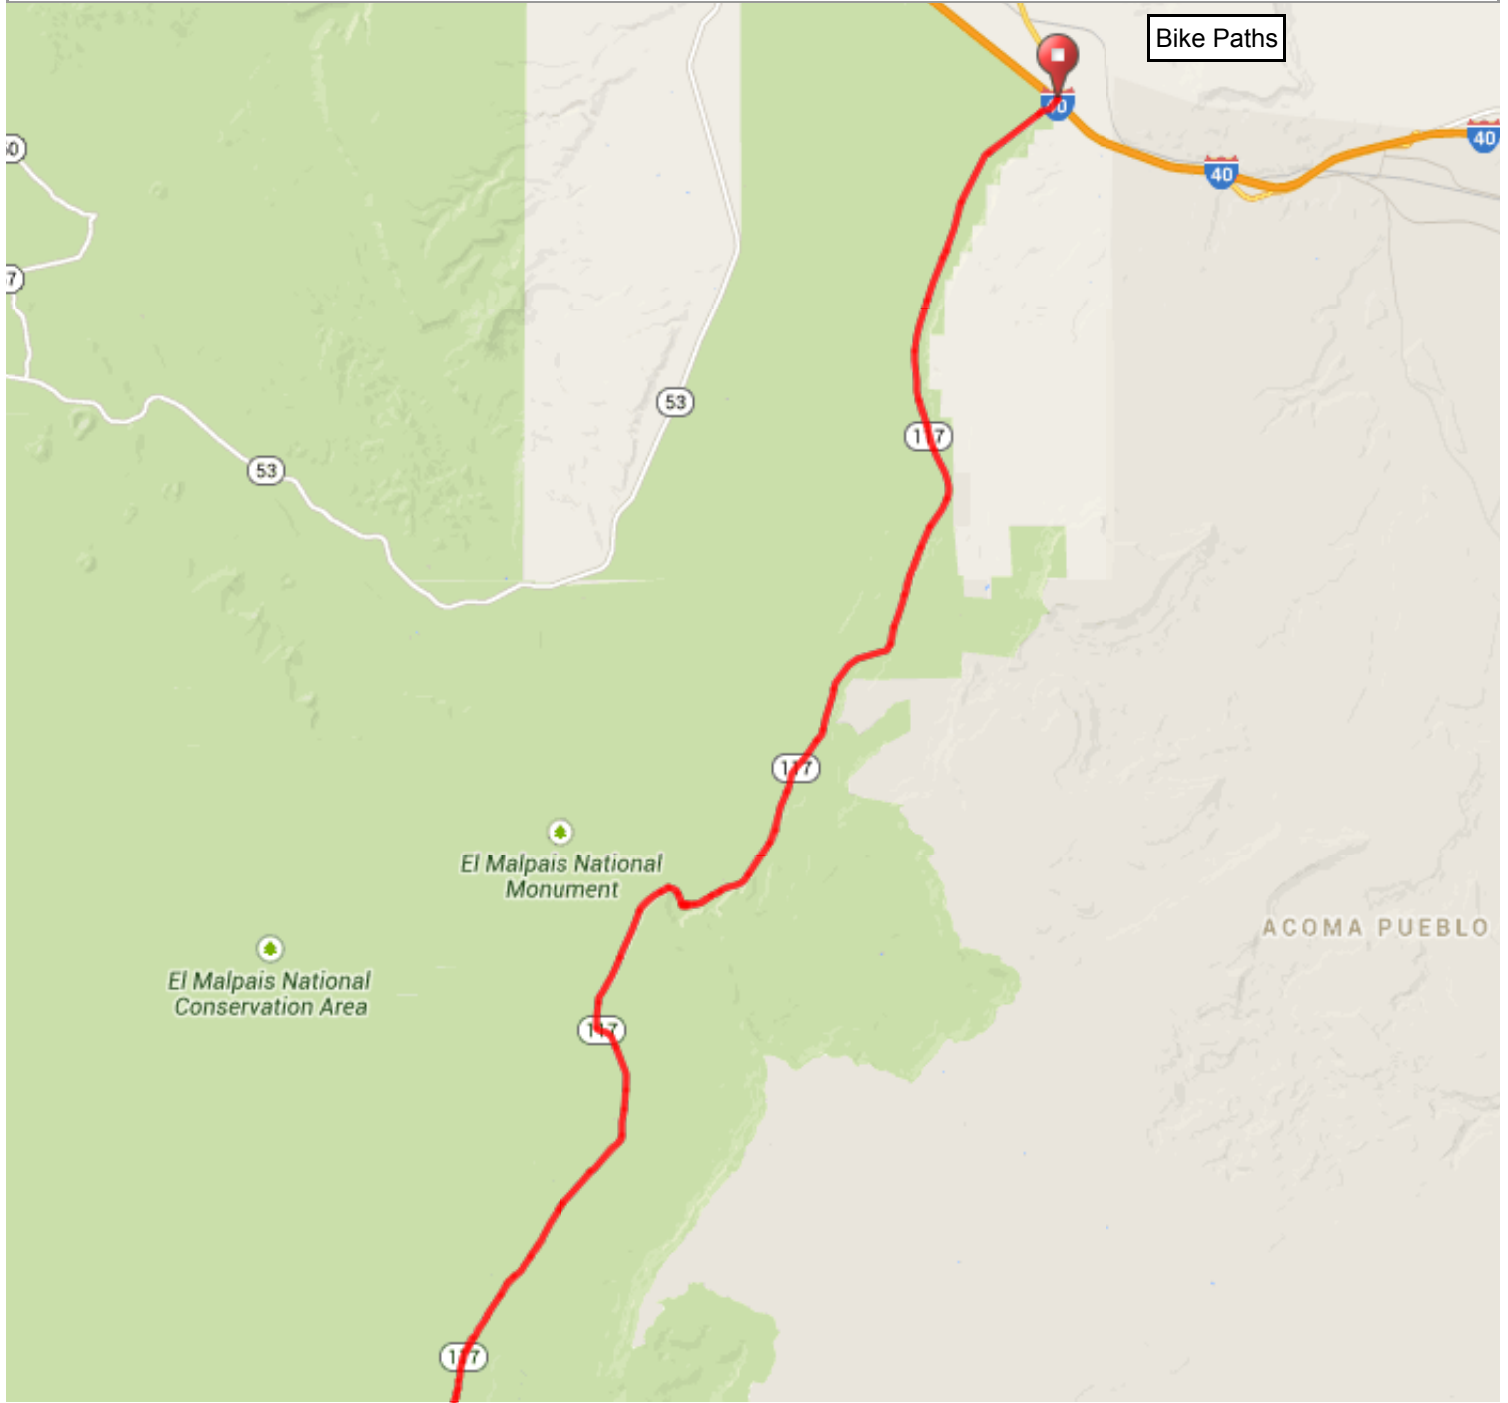

El Malpais

58.8 mi, +1422 /-1421 ft

Google

5 km

Map | Report a map error