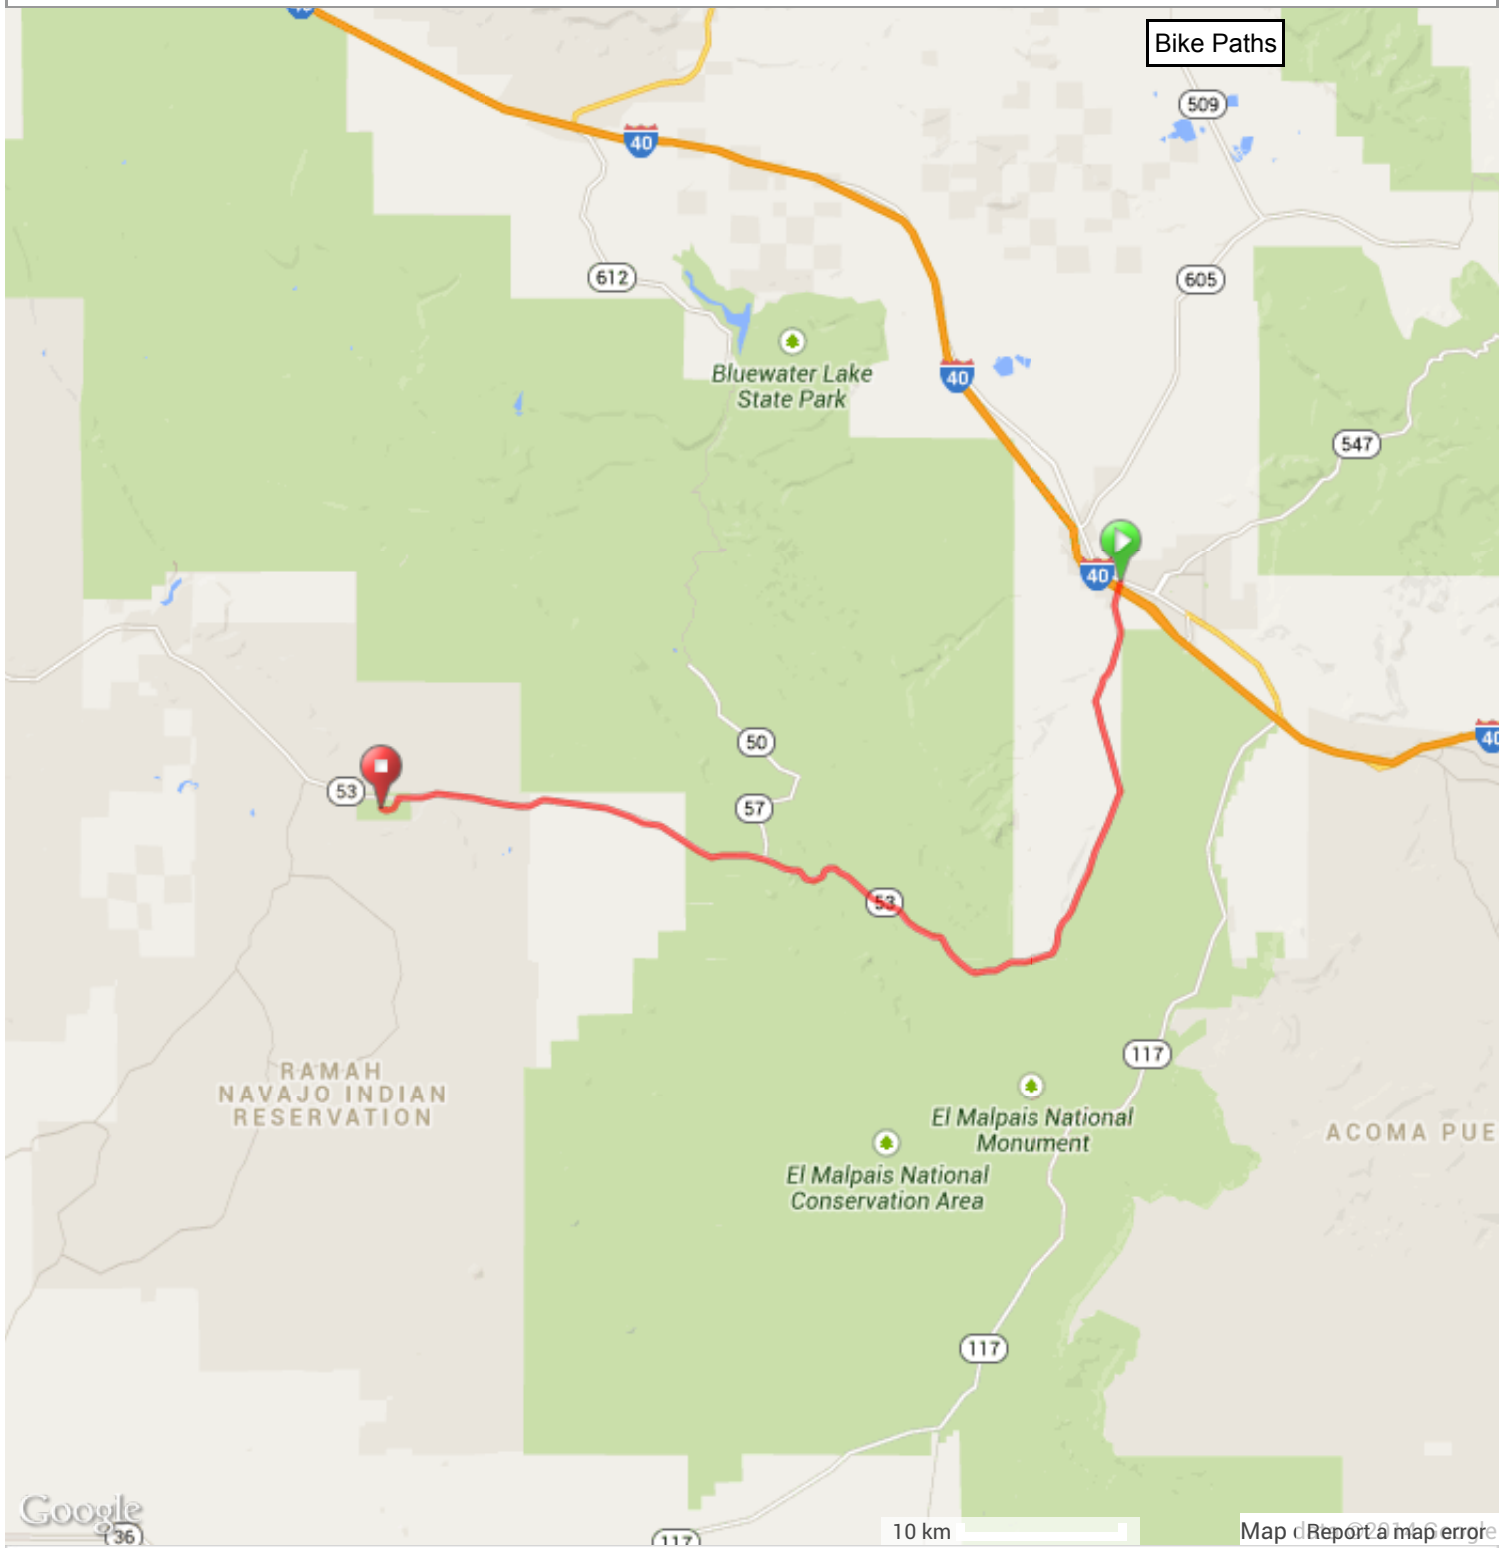

El Morro Nat'l Monumnet, out and back

42.0 mi, +1681 /-976 ft

Google (36)

Map data Report a map error