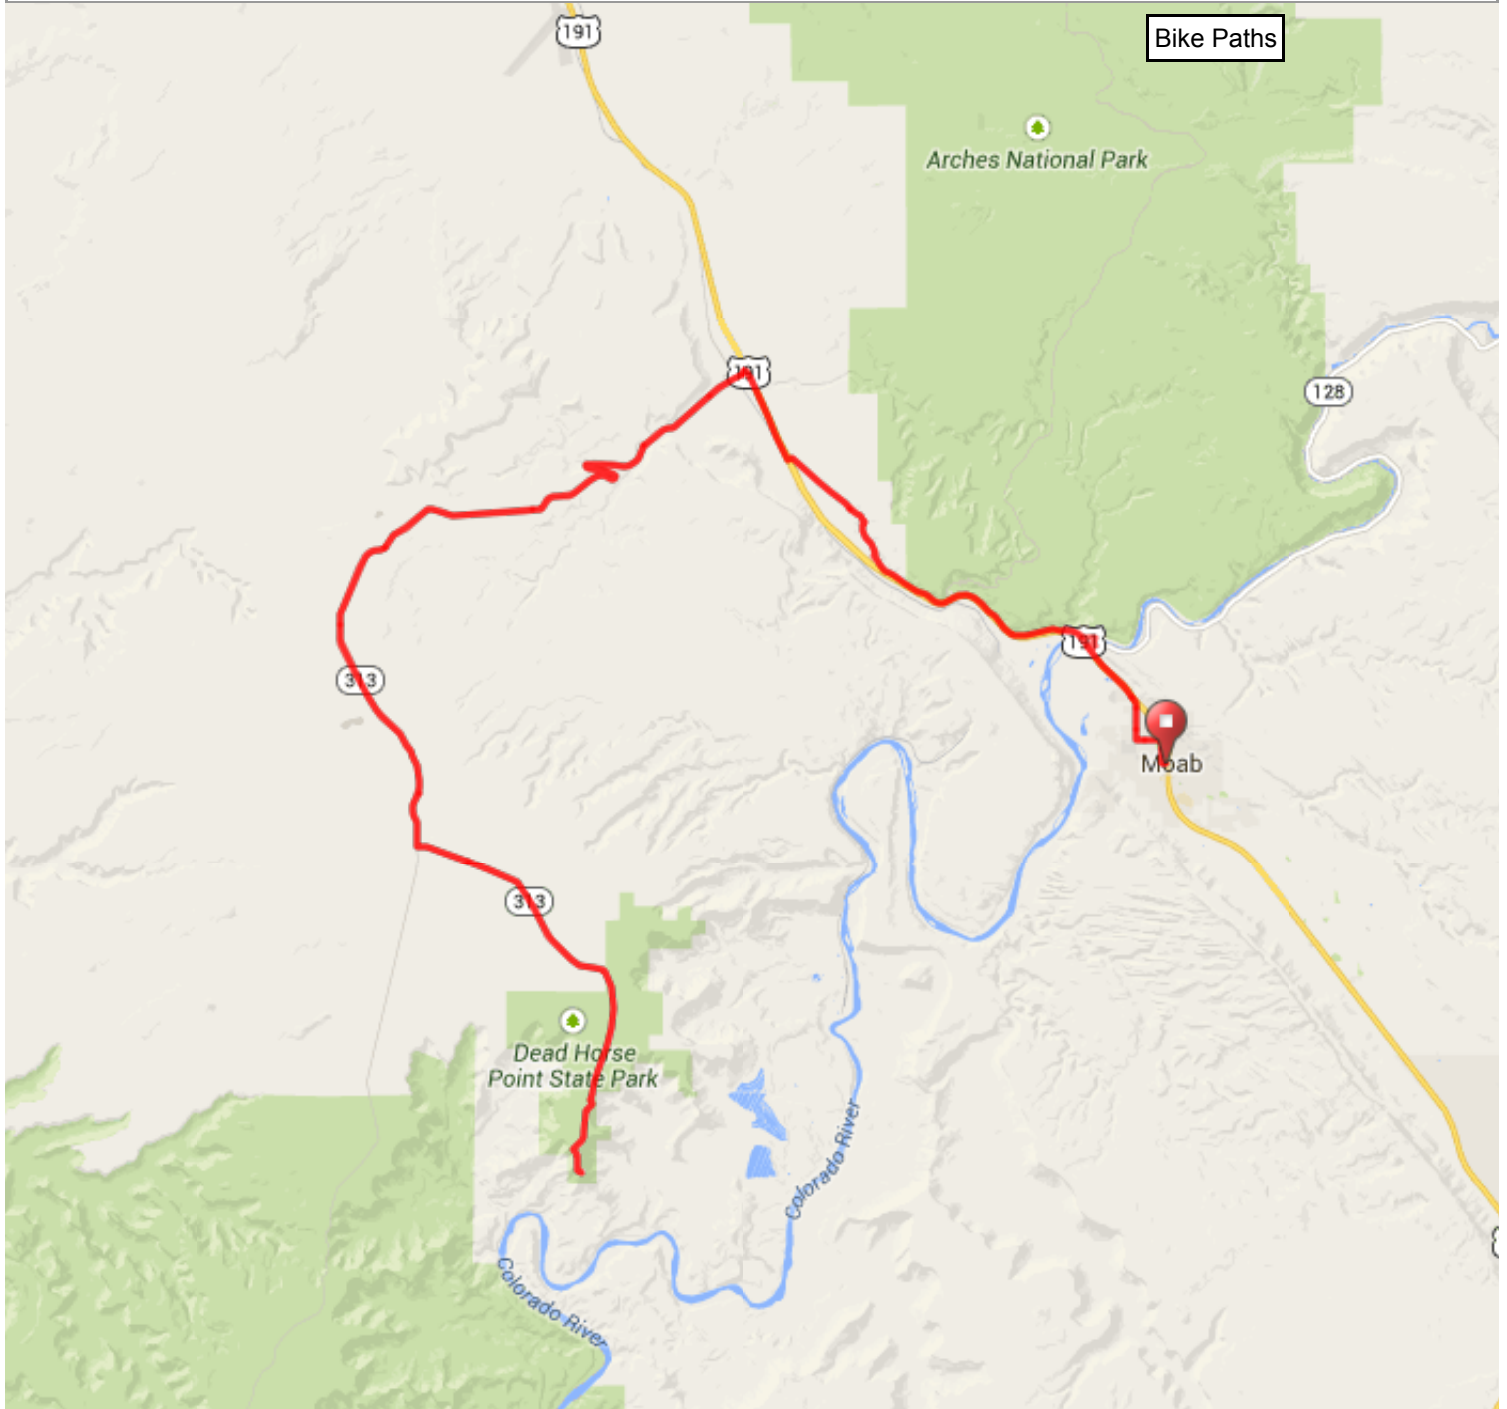

# Dead Horse Point

68.6 mi, +3675 / -3674 ft

Google

2 km

Map | Report a map error