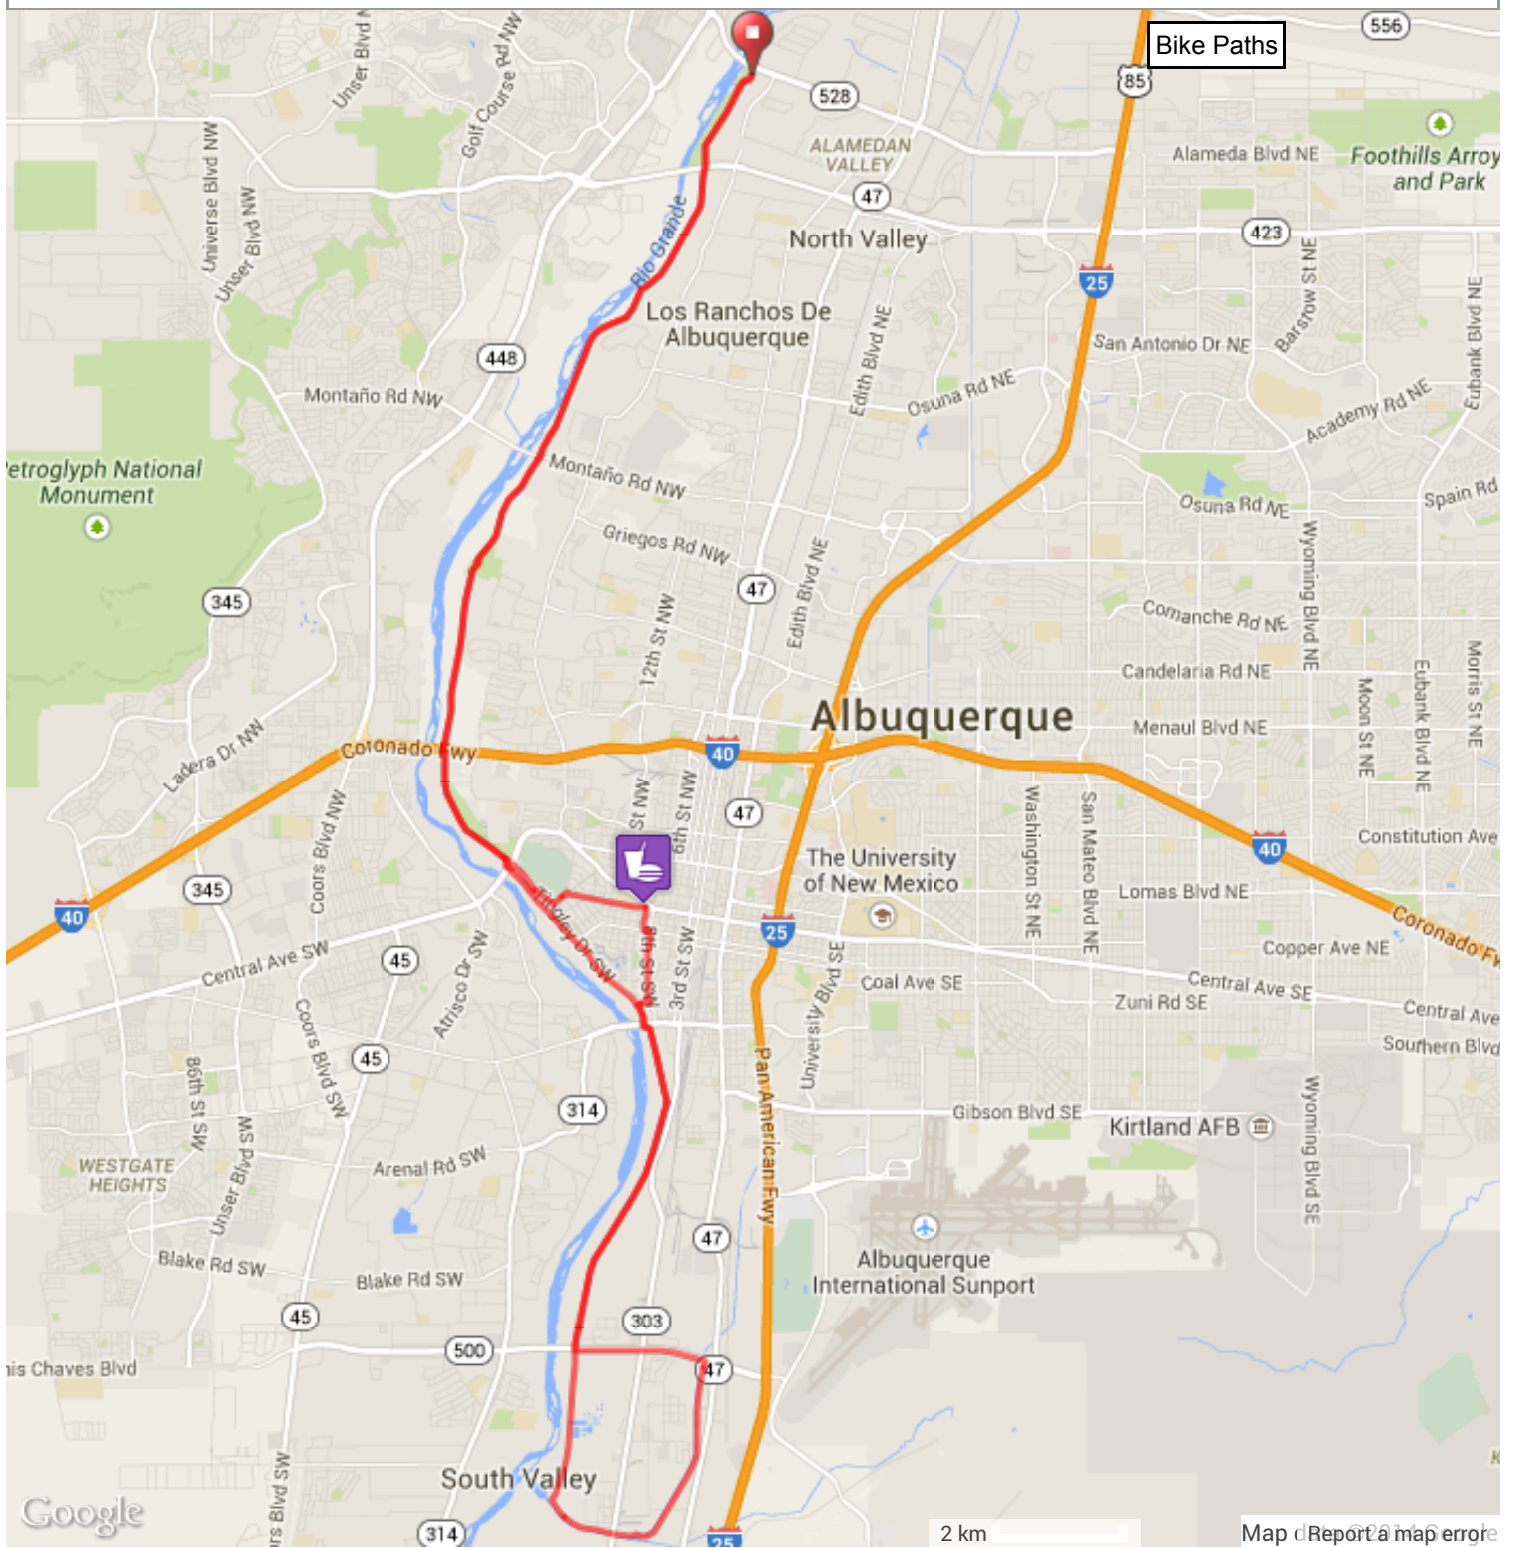

NMTS Sunday Ride

33.3 mi, +138 /-138 ft

Ride With GPS · <http://ridewithgps.com>