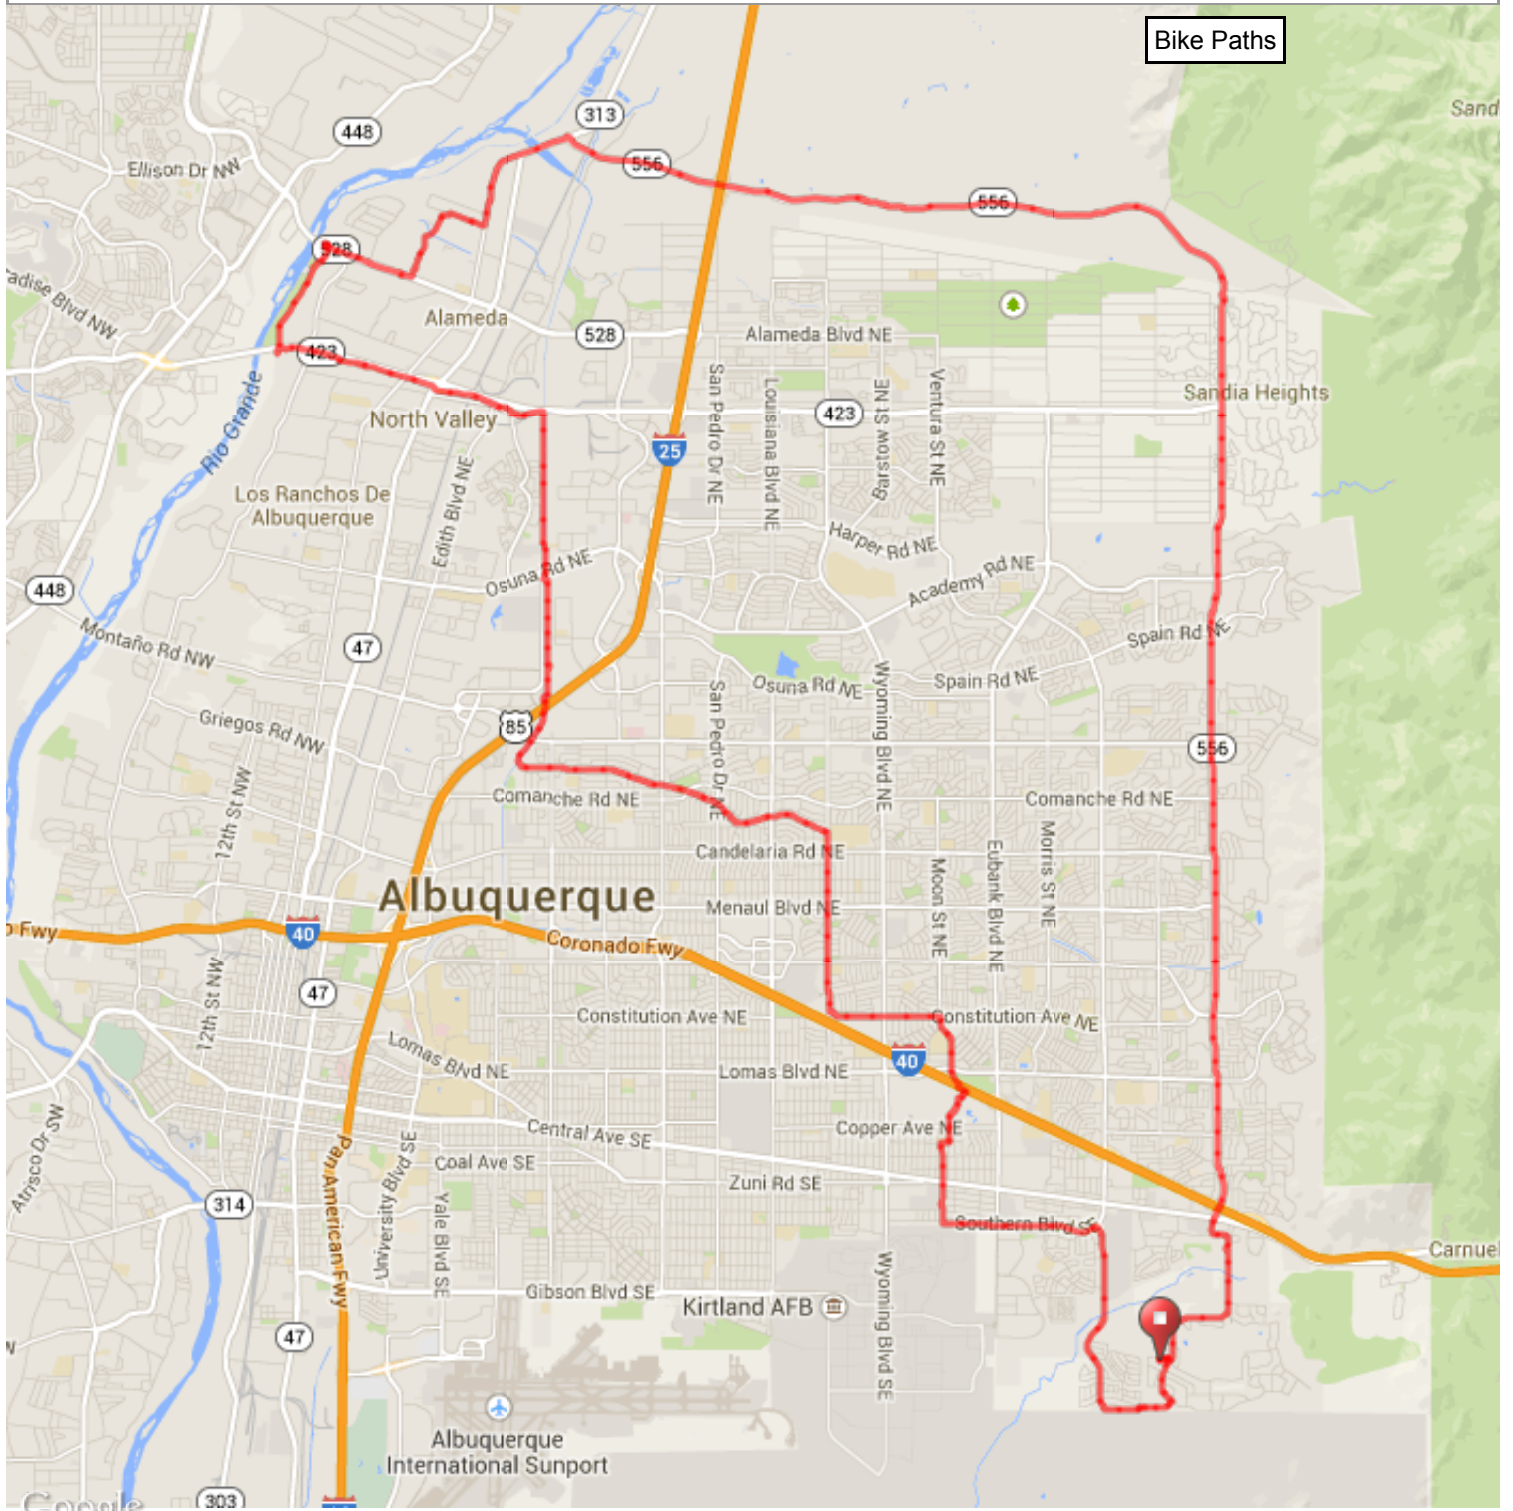

Breakfast Burrito Ride

39.6 mi, +1601 /-1605 ft

Google

2 km

Map [Report a map error](#)