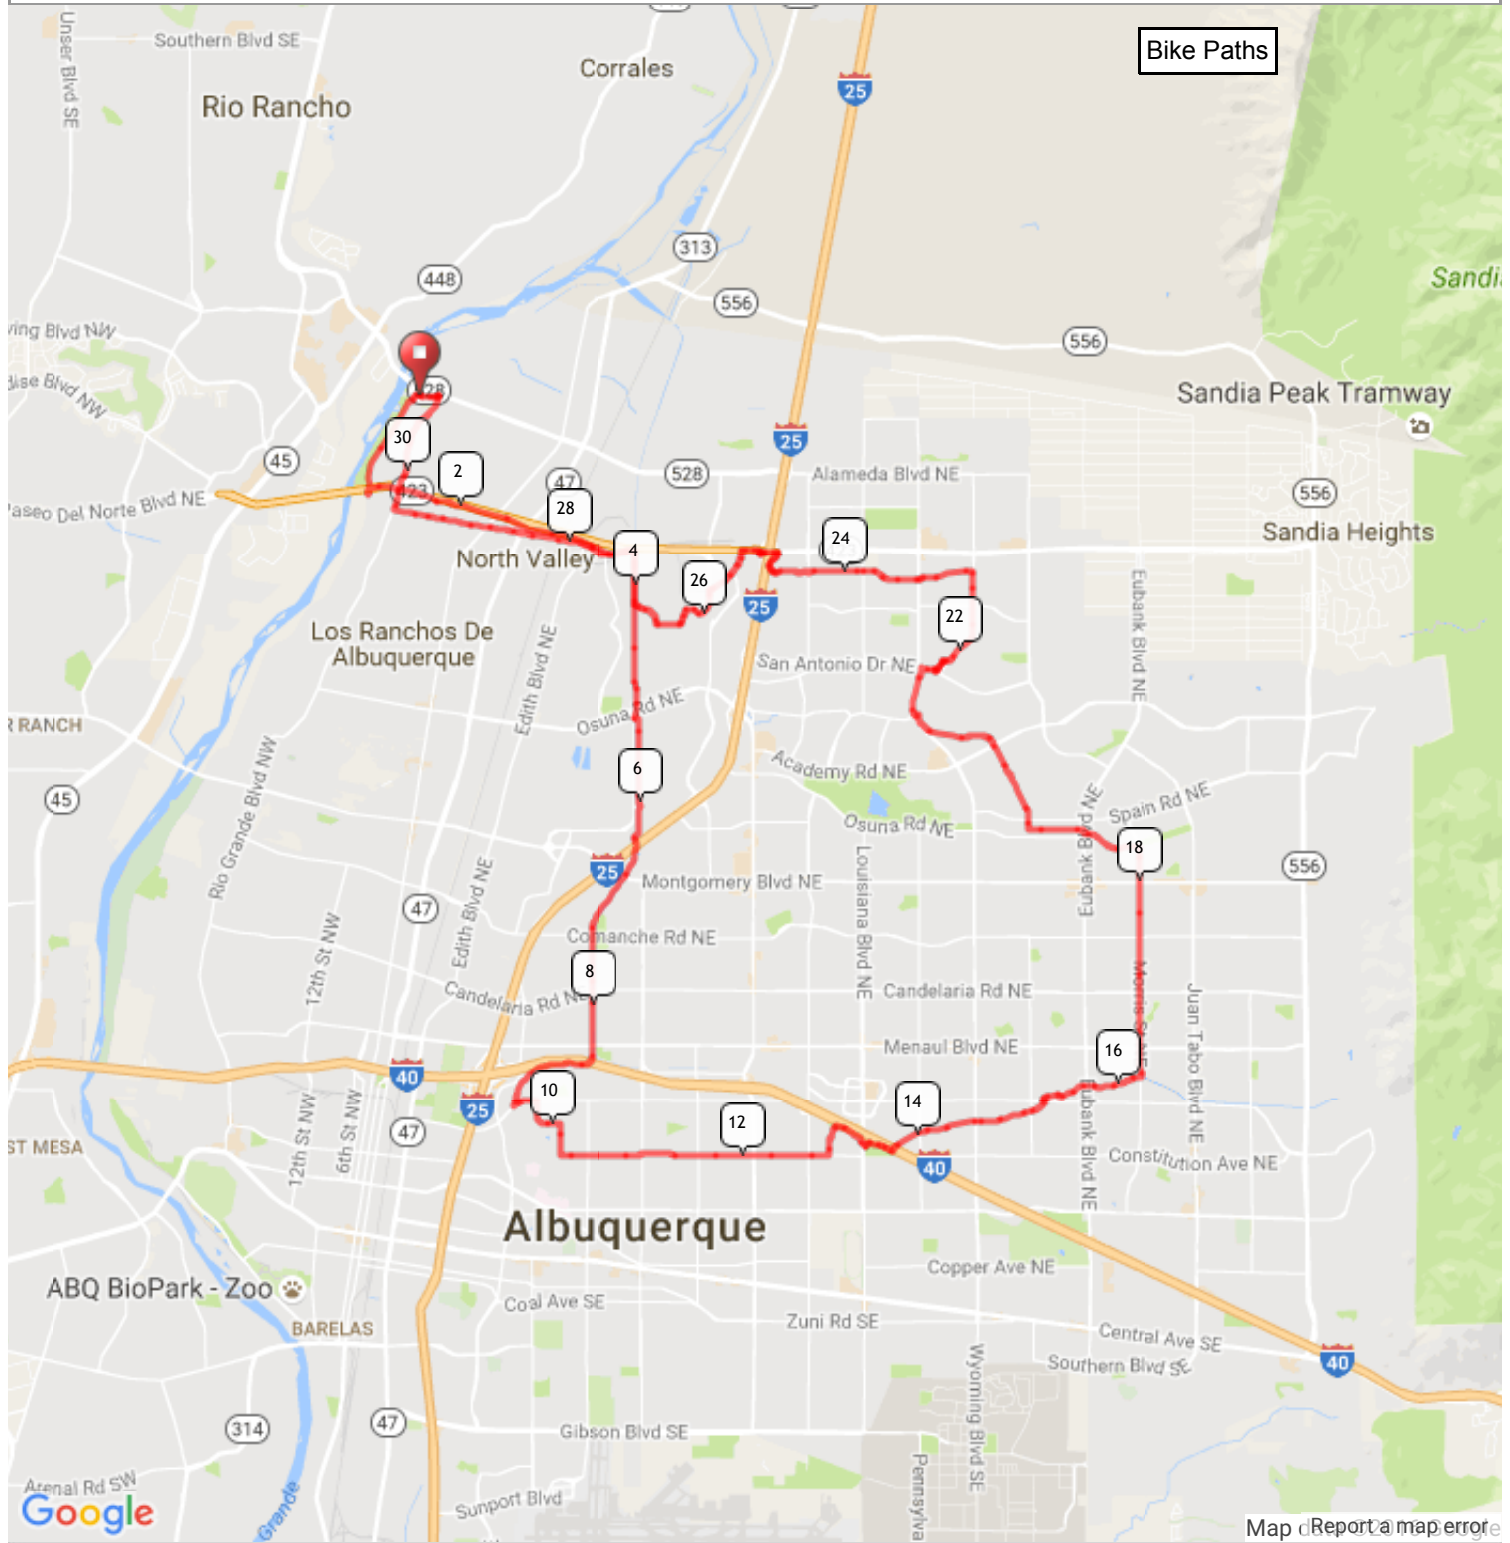

**9 Trails Ride**

31.0 mi, +982 /-982 ft

5525 feet

5259

4993